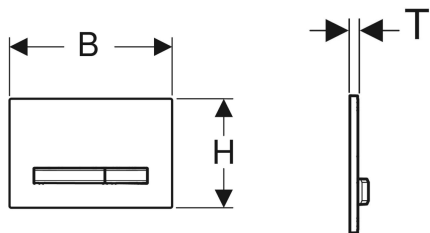

## Geberit Sigma50 Betätigungsplatte für 2-Mengen-Spülung, Metallfarbe rotgold

Beispielbild

### Verwendungszwecke

- Zur Spülauslösung bei Sigma UP-Spülkästen

### Eigenschaften

- Betätigung von vorne

### Technische Daten

Betätigungskraft | < 20 N

- 2 Drückerstangen

Art.-Nr.	Farbe / Oberfläche	Werkstoff	B	H	T	VE1	VE2
115.670.11.2	Grundplatte und Tasten: rotgold Deckplatte: weiß	Zinkdruckguss / Kunststoff	24.6 cm	16.4 cm	1.3 cm	1 St.	5 St.
115.670.DW.2	Grundplatte und Tasten: rotgold Deckplatte: schwarz	Zinkdruckguss / Kunststoff	24.6 cm	16.4 cm	1.3 cm	1 St.	5 St.
115.670.JM.2	Grundplatte und Tasten: rotgold Deckplatte: Mustang-Schiefer	Zinkdruckguss / Schiefer (Naturprodukt)	24.6 cm	16.4 cm	1.4 cm	1 St.	5 St.
115.670.JV.2	Grundplatte und Tasten: rotgold Deckplatte: Betonoptik	Zinkdruckguss / Keramik	24.6 cm	16.4 cm	1.4 cm	1 St.	5 St.
115.670.JX.2	Grundplatte und Tasten: rotgold Deckplatte: Nussbaum amerikanisch	Zinkdruckguss / Holz (Naturprodukt)	24.6 cm	16.4 cm	1.4 cm	1 St.	5 St.
115.670.QB.2	Grundplatte und Tasten: rotgold Deckplatte: rotgold, gebürstet, easy-to-clean-beschichtet	Zinkdruckguss / Messing	24.6 cm	16.4 cm	1.2 cm	1 St.	5 St. Neu